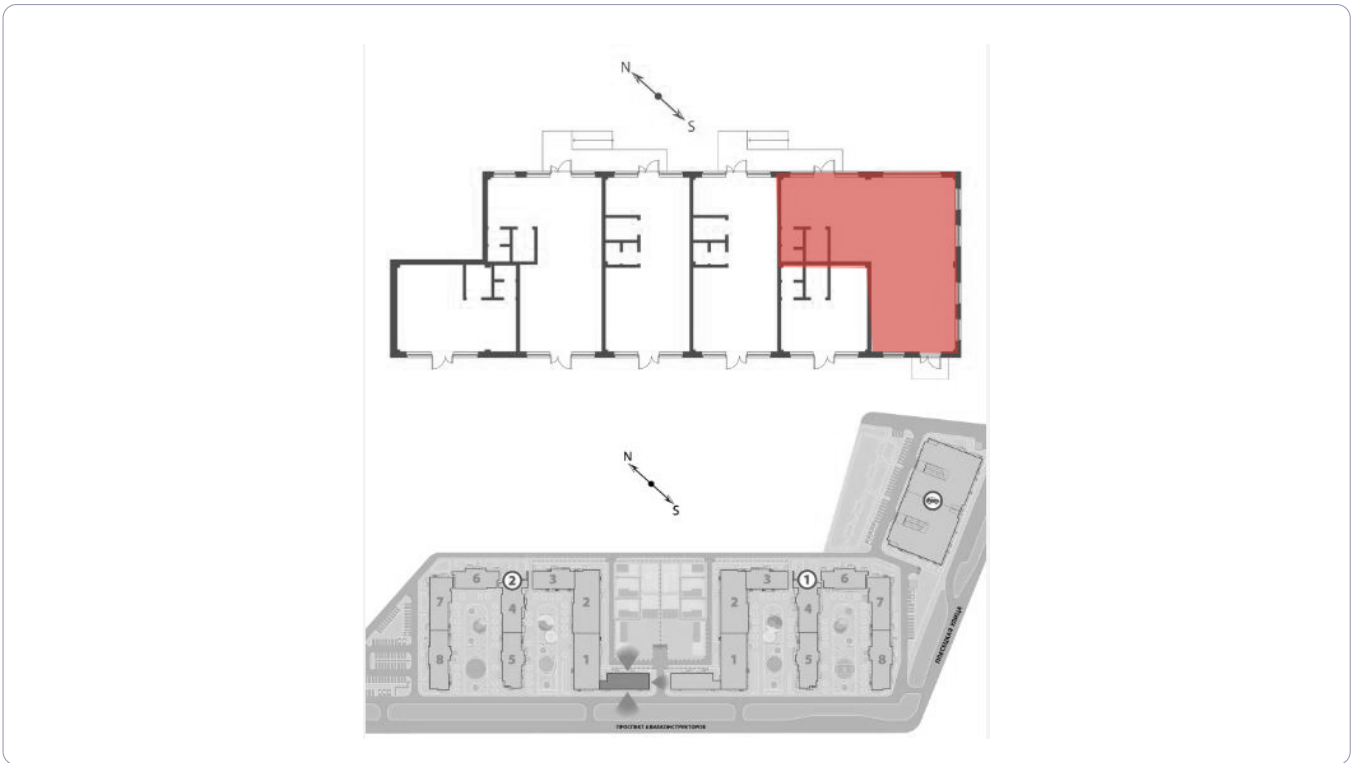

Объект на этаже