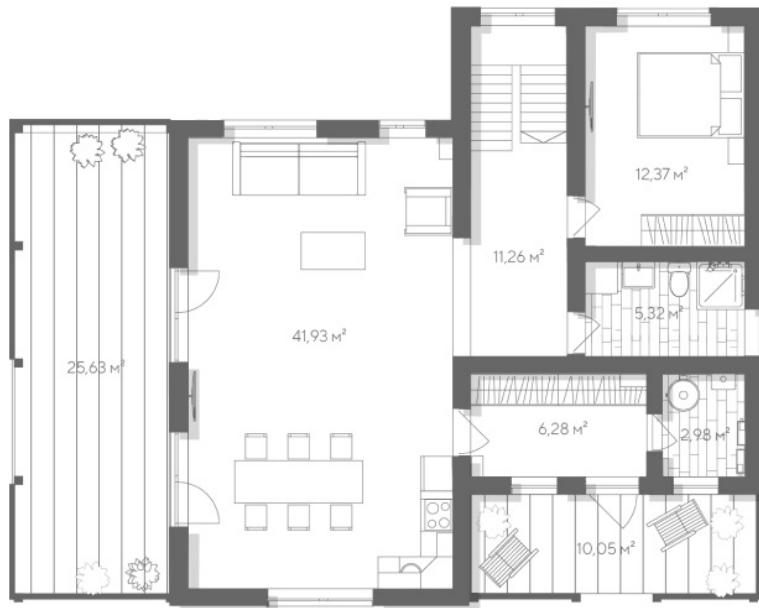

Коттедж в «Тиммолово»

ID: 5388

1 этаж

2 этаж

Информация об объекте

Цена при 100% оплате	13 700 000 руб.
Цена за кв. м	89 309 руб.
Базовая цена	13 700 000 руб.
Общая площадь	153.4 кв. м.
Площадь участка	12.71 сот.
Этажей	2
Номер объекта	1271(4)
Отделка	Чистовая
Срок сдачи	Сдан
Коммуникации	Канализация, Водоснабжение, Электроснабжение