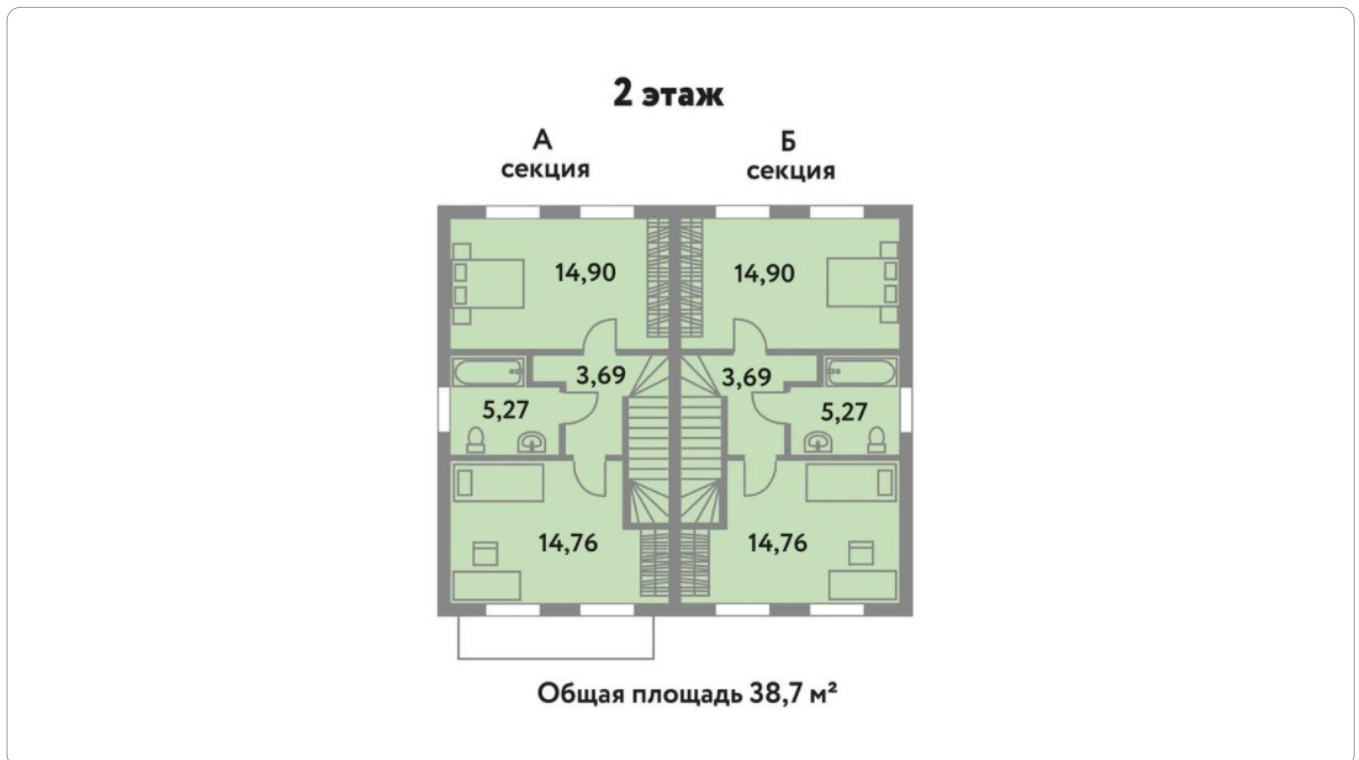

Дуплекс в «Вартемяги парк 4»

ID: 4355

1 этаж

2 этаж

Информация об объекте

Цена при 100% оплате	7 640 000 руб.
Цена за кв. м	95 500 руб.
Базовая цена	7 640 000 руб.
Общая площадь	80 кв. м.
Площадь участка	2.06 сот.
Номер объекта	У1Б
Отделка	Подчистовая
Срок сдачи	4 квартал 2022
Коммуникации	Водоснабжение, Газоснабжение, Электроснабжение

Фотографии объекта

О «Вартемяги парк 4»

Адрес	Агалатовское сел. пос.
Количество объектов	50
Типы объектов	Дуплекс
Стоимость жилой недвижимости	от 7 250 000 руб.
Отделка	Подчистовая
Срок сдачи	1 кв. 2022 - 4 кв. 2022
Коммуникации	Водоснабжение, Газоснабжение, Электроснабжение